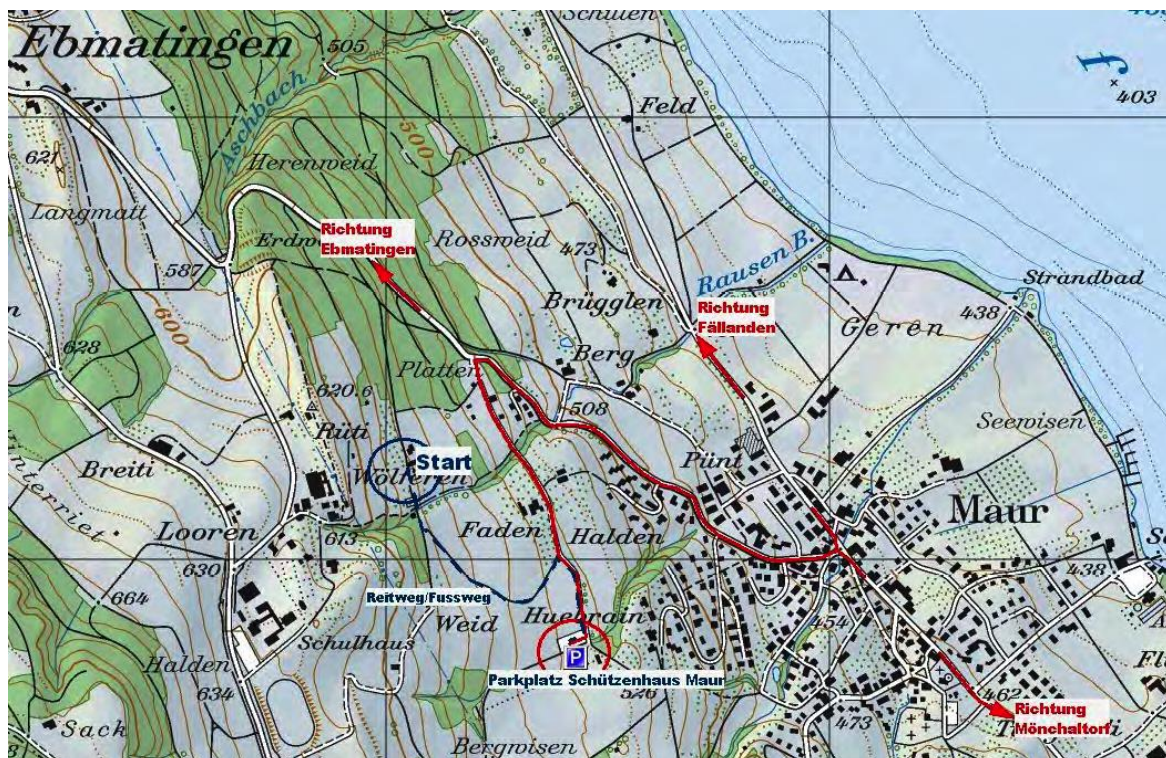

Liebe Teilnehmer, liebe Teilnehmerinnen

Es freut uns, Euch bei unserem Gymkhana begrüßen zu dürfen!

Der Anlass findet am **10. September 2017** in der Wölfen in Maur statt.

Die Parkplätze für Transporter und PW's sind beim Schützenhaus Maur.

Der Parkplatz ist sauber zu halten! Zum Start sind es ca. 10 Minuten Fussweg.

In den Wölfen gibt es eine kleine Festwirtschaft. Wir freuen uns auf euren Besuch.

Telefonnummer für Abmeldungen oder Fragen und Probleme vor und während dem Anlass: **079 395 79 21 oder 078 829 28 46**

Tenue: Dreipunkte-Reithelm obligatorisch, Reitstiefel oder Bottinen (Festes Schuhwerk). Die Startliste wird grundsätzlich nur per Mail verschickt.

Unfall und Haftpflichtversicherung ist Sache der Teilnehmer. Der Reitverein Stuhlen am Greifensee übernimmt für Schäden an Menschen, Pferden und Material keine Haftung.

Bitte erscheint pünktlich und mit aufgewärmten Pferden am Start. Warmgeritten werden kann auf den umliegenden Wegen.