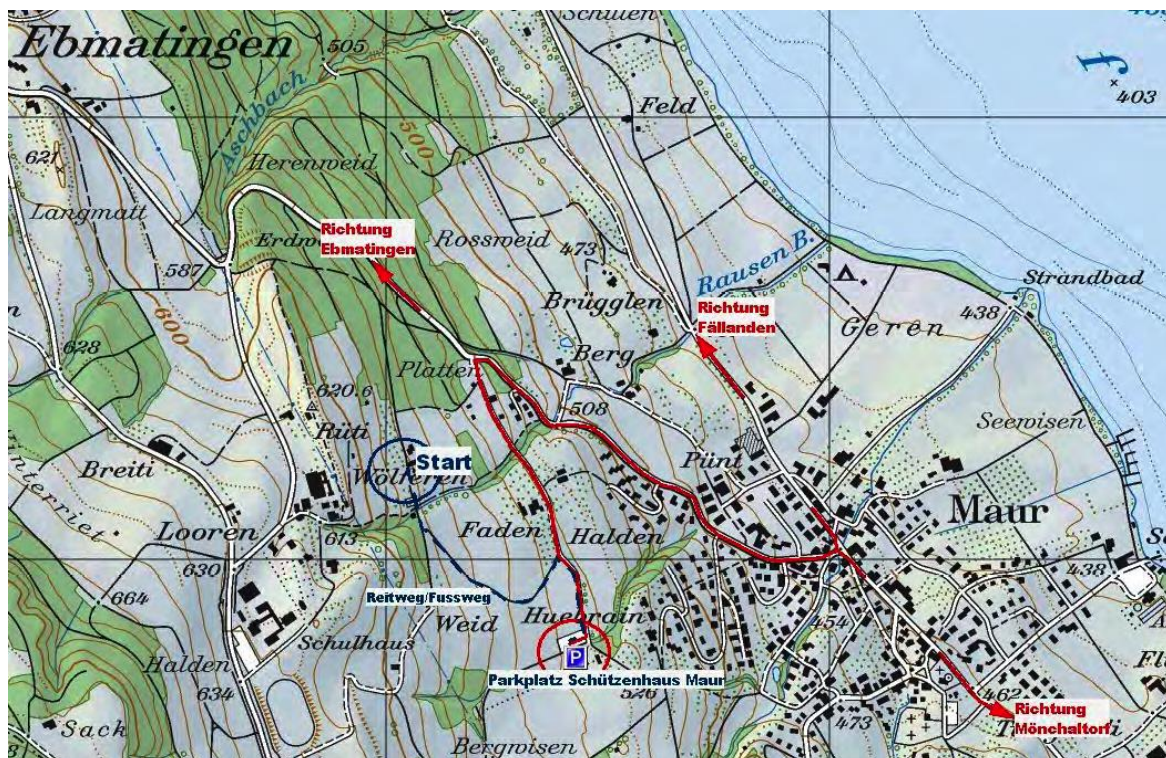

Liebe Teilnehmer, liebe Teilnehmerinnen

Es freut uns, Euch bei unserem Gymkhana begrüßen zu dürfen!

Der Anlass findet am **09. September 2018** in der Wölfen in Maur statt.

Die Parkplätze für Transporter und PW's sind beim Schützenhaus Maur.

Der Parkplatz ist sauber zu halten! Zum Start sind es ca. 10 Minuten Fussweg.

In den Wölfen gibt es eine kleine Festwirtschaft. Wir freuen uns auf euren Besuch.

Telefonnummer für Abmeldungen oder Fragen und Probleme vor und während dem Anlass: **079 395 79 21 oder 078 829 28 46**

Tenue: Dreipunkte-Reithelm obligatorisch, Reitstiefel oder Bottinen (Festes Schuhwerk).

Die Startliste wird grundsätzlich nur per Mail verschickt.

Unfall und Haftpflichtversicherung ist Sache der Teilnehmer. Der Reitverein Stuhlen am Greifensee übernimmt für Schäden an Menschen, Pferden und Material keine Haftung.

Bitte erscheint pünktlich und mit aufgewärmten Pferden am Start. Warmgeritten werden kann auf den umliegenden Wegen.