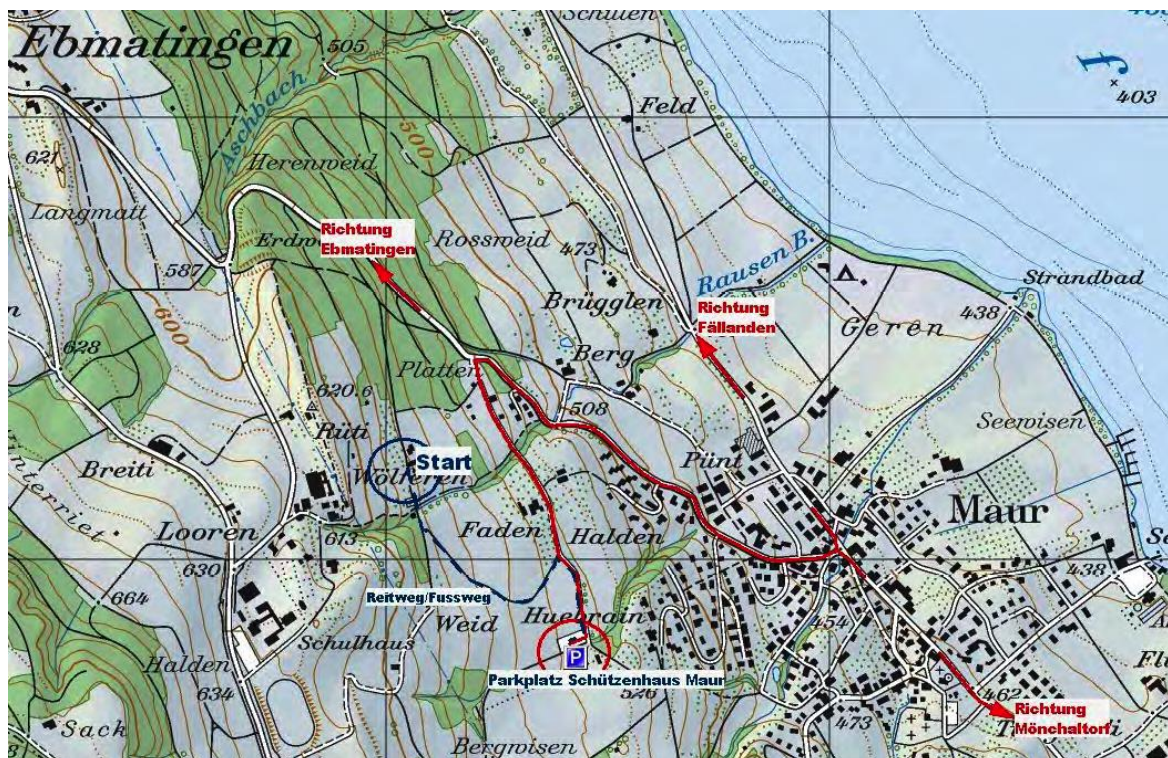

Liebe Teilnehmer, liebe Teilnehmerinnen

Es freut uns, Euch bei unserem Gymkhana begrüßen zu dürfen!

Der Anlass findet am **08. September 2019** in der Wölfen in Maur statt.

Die Parkplätze für Transporter und PW's sind beim Schützenhaus Maur.

Der Parkplatz ist sauber zu halten! Zum Start sind es ca. 10 Minuten Fussweg.

In den Wölfen gibt es eine kleine Festwirtschaft. Wir freuen uns auf euren Besuch.

Telefonnummer für Abmeldungen oder Fragen und Probleme vor und während dem Anlass: **079 395 79 21 oder 078 829 28 46**

Tenue: Dreipunkte-Reithelm obligatorisch, Reitstiefel oder Bottinen (Festes Schuhwerk). Die Startliste wird grundsätzlich nur per Mail verschickt.

Unfall und Haftpflichtversicherung ist Sache der Teilnehmer. Der Reitverein Stuhlen am Greifensee übernimmt für Schäden an Menschen, Pferden und Material keine Haftung.

Bitte erscheint pünktlich und mit aufgewärmten Pferden am Start. Warmgeritten werden kann auf den umliegenden Wegen.